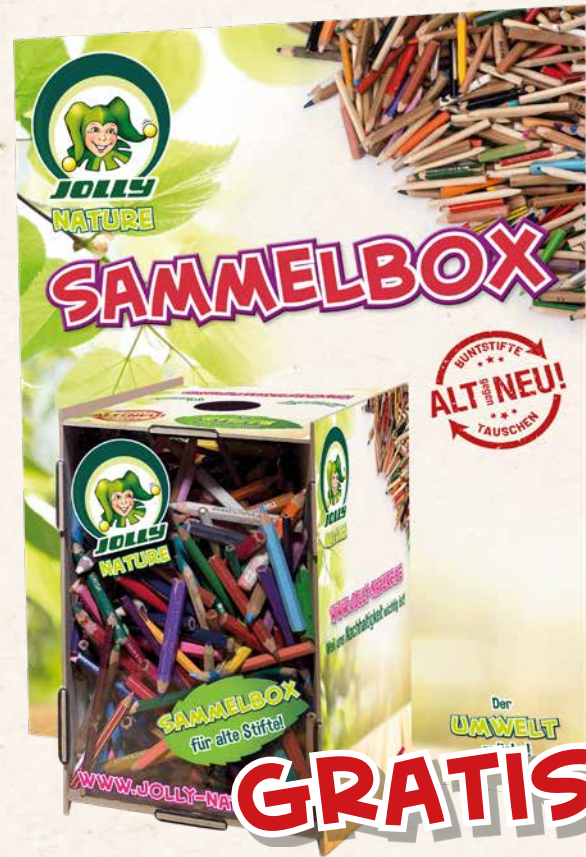

BEIM KAUF VON 2 PAKETEN erhalten Sie unsere Sammelbox

GRATIS!

Einzel Farben

Anzahl:	Farbe	Art.-Nr.:	Anzahl:	Farbe	Art.-Nr.:
.....	Hellgelb	3399-0004	.....	Hellblau	3399-0010
.....	Orange	3399-0005	.....	Dunkelblau	3399-0011
.....	Kirschrot	3399-0006	.....	Hellgrün	3399-0012
.....	Karminrot	3399-0007	.....	Dunkelgrün	3399-0013
.....	Zyklamen	3399-0008	.....	Mittelbraun	3399-0014
.....	Rosa	3399-0009	.....	Schwarz	3399-0015

Inhalt: jeweils 12 Stifte
Verpackungseinheit: 1 Pkg.

UPE € 20,49 per Pkg.
KITA
Kongress
Preis **€ 18⁹⁹**

*Pro 180 zurückgeschickte Buntstifte erhalten Sie Buntstifte im Wert von € 45,- GRATIS!
Alle Preise inkl. MwSt. Es gelten unsere AGBs. Zwischenverkauf vorbehalten. Preisvorteil gegenüber Einzelkauf!

WWW.JOLLY-NATURE.DE